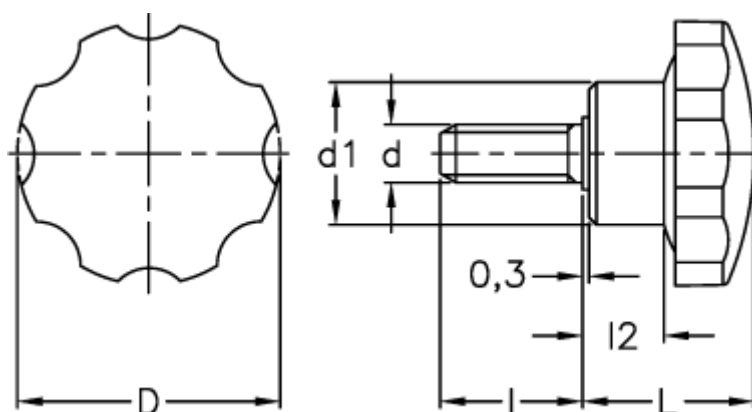

Varenummer: 2302073252
Beskrivelse: E+G Stjernegreb
VH.153/44 p-M8x25

Mål

$D = 44$
 $d_1 = 19$
 $d_6g = M8$
 $l = 25$
 $L = 26$
 $l_2 = 10$